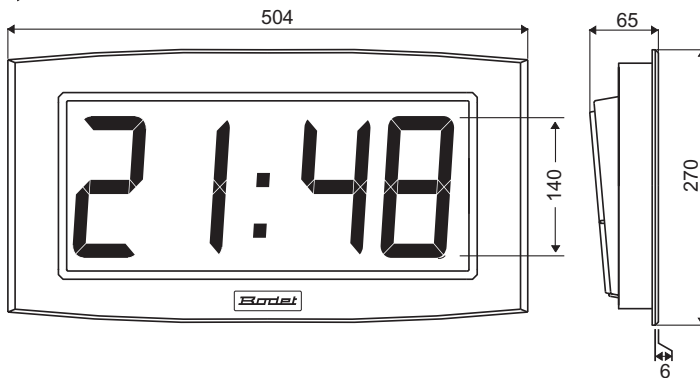

*Cristalys Date* Anzeige 7 cm

Innentemperatur

Stadt- oder Ortsname

Tageszahl abzählend

Mehrsprachiges oder numerisches Datum

Tag des Jahres und Kalenderwoche

Sekundenzähler

	CRISTALYS 7	CRISTALYS 14	CRISTALYS ELLIPSE	CRISTALYS DATE
Ziffernhöhe (cm)	70 mm	140 mm	Ziffernhöhe 60mm Buchstabenhöhe 40mm	Ziffernhöhe 70mm Buchstabenhöhe 50mm
Ablesbarkeit (m)	30	60	25	30
Gewicht (Kg)	0,7	2	1,4	1,4

## Abmessungen (mm)

*Cristalys 7*

*Cristalys Date*  
*Cristalys Ellipse*

*Cristalys 14*

Ihr Partner: