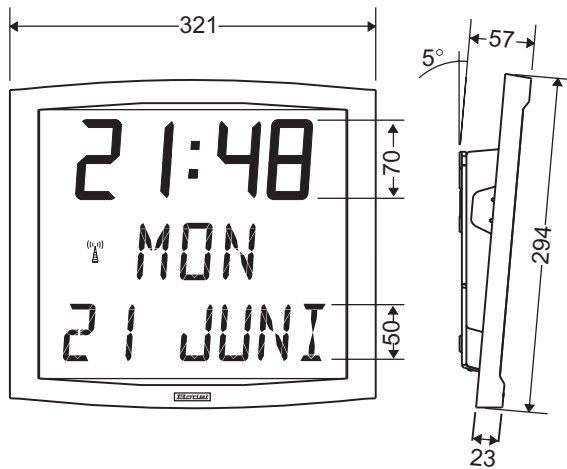

*Cristalys Date* Anzeige 7 cm

Innentemperatur

Stadt- oder Ortsname

Tageszahl abzählend

Mehrsprachiges oder numerisches Datum

Tag des Jahres und Kalenderwoche

Sekundenzähler

	CRISTALYS 7	CRISTALYS 14	CRISTALYS ELLIPSE	CRISTALYS DATE
Ziffernhöhe (cm)	70 mm	140 mm	Ziffernhöhe 60mm Buchstabenhöhe 40mm	Ziffernhöhe 70mm Buchstabenhöhe 50mm
Ablesbarkeit (m)	30	60	25	30
Gewicht (Kg)	0,7	2	1,4	1,4

# Optionen und Zubehör

■ Tischträger

Optionaler Tischträger  
verfügbar für alle Modelle

■ Doppelseitiger Träger

Optionaler doppelseitiger  
Wand oder Deckenträger

■ Einbauträger Cristalys 14

Optionaler Einbauträger  
verfügbar für  
*Cristalys 14*

## Abmessungen (mm)

*Cristalys 7*

*Cristalys Date*  
*Cristalys Ellipse*

*Cristalys 14*

Ihr Partner: