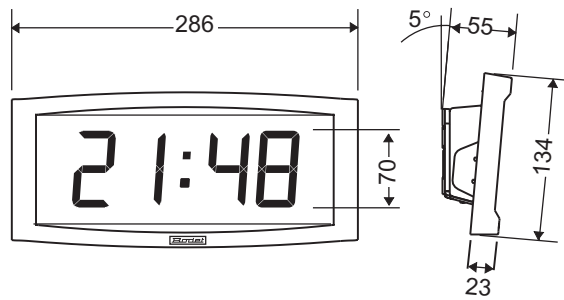

Innentemperatur

Stadt- oder Ortsname

Tageszahl abzählend

Mehrsprachiges oder numerisches Datum

Tag des Jahres und Kalenderwoche

Sekundenzähler

	CRISTALYS 7	CRISTALYS 14	CRISTALYS ELLIPSE	CRISTALYS DATE
Ziffernhöhe (cm)	70 mm	140 mm	Ziffernhöhe 60mm Buchstabenhöhe 40mm	Ziffernhöhe 70mm Buchstabenhöhe 50mm
Ablesbarkeit (m)	30	60	25	30
Gewicht (Kg)	0,7	2	1,4	1,4

# Optionen und Zubehör

■ Tischträger

Optionaler Tischträger  
verfügbar für alle Modelle

■ Doppelseitiger Träger

Optionaler doppelseitiger  
Wand oder Deckenträger

■ Einbauträger Cristalys 14

Optionaler Einbauträger  
verfügbar für  
*Cristalys 14*

## Abmessungen (mm)

*Cristalys 7*

*Cristalys Date*  
*Cristalys Ellipse*

*Cristalys 14*

Ihr Partner: